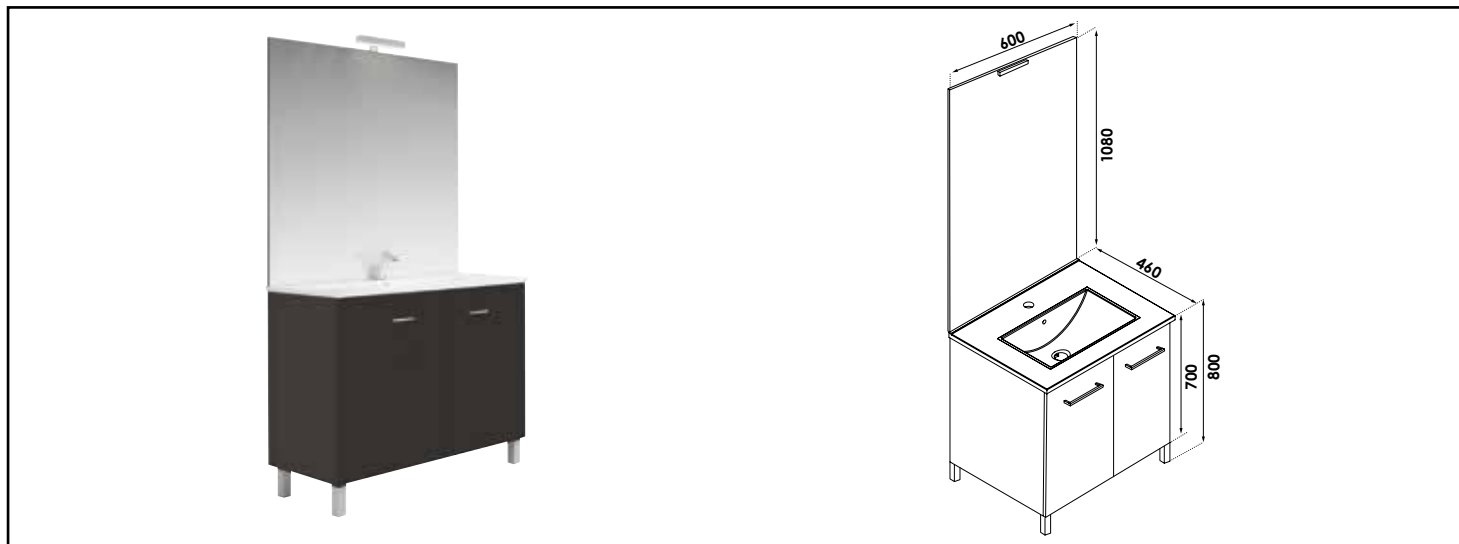

Référence : **401511585**

MEUBLE COMPLET NEW YORK AVEC MIROIR AFFL - LARG. 80 CM - COLORIS NOIR MAT

CARACTÉRISTIQUES

Meuble à suspendre finition vert menthe poudré, plan céramique blanche simple vasque intégrée avec trop plein
 Dimensions : Largeur : 80cm x Profondeur : 46cm x Hauteur : 55cm
 Corps de meuble avec vide sanitaire 8cm
 Plan céramique blanc extra-plat, épaisseur : 18mm
 Dimension de la cuve : 450x255x120mm
 Structure du caisson (façade et corps) en panneaux de particules mélaminé hydrofuge, épaisseur : 16mm
 2 portes à fermeture ralentie
 Poignées en métal, finition chromée mat
 1 miroir affleurant collé sur panneau hydrofuge de 16mm avec applique LED classe 2 IP44, hauteur : 108cm
 Accessoires en options : pieds réglables en hauteur : de 29 à 31cm
 Livré pré-monté, sans robinetterie, sans visserie de fixation murale, sans vidage
 Fabrication européenne
 Norme PEFC
 Ecotaxe en sus